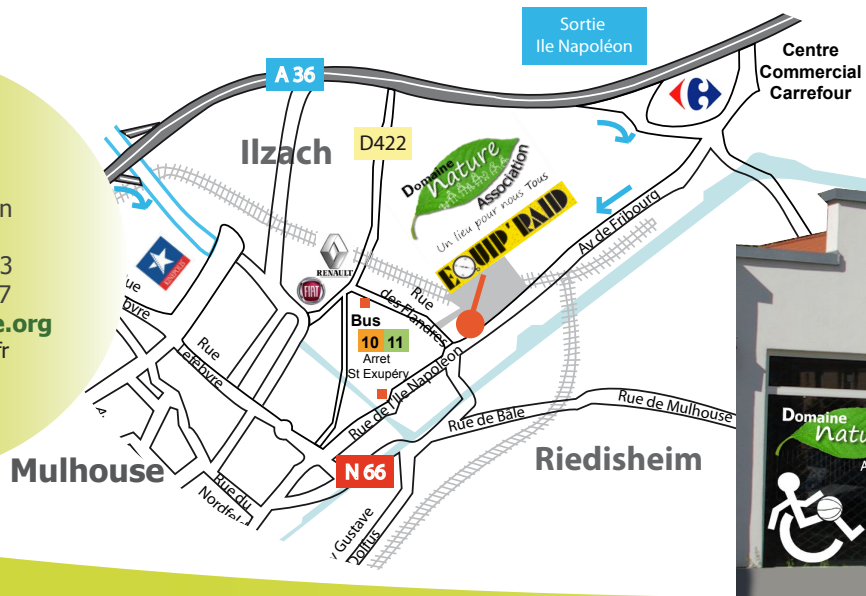

RENSEIGNEMENTS:

145 rue Île Napoléon
68100 MULHOUSE
Tél. : 03 89 61 98 33
Fax : 03 89 61 70 67
www.domainenature.org
info@domainenature.fr

ASSOCIATION RECONNUE D'INTÉRÊT GÉNÉRAL

INSCRITE AU REGISTRE DES ASSOCIATIONS DU TRIBUNAL D'INSTANCE DE MULHOUSE